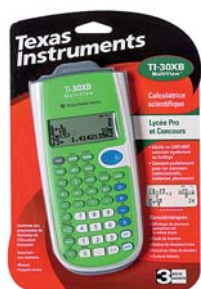

Blister

Nombre de produits:

- Par colisage: 12
- Par palette: 480

Nombre de colisages par palette: 40

Dimensions:

- Produit (Long. x Larg. x Épais.): 184 x 80 x 17
- Produit sous blister (Long. x Larg. x Épais.): 247 x 170 x 32
- Colisage (Long. x Larg. x Épais.): 343 x 263 x 208
- Palette (Long. x Larg.): 1200 x 800

Poids:

- Produit (gr): 145
- Colisage (gr): 3300
- Palette (Kg): 145

Pays D'origine: Chine