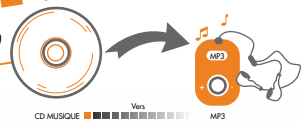

## INNOVATION

*Encoder, Transférer, Sauvegarder instantanément  
vos CD Musique vers votre MP3, Disque Dur Externe, et Carte Mémoires*

Lecteur DVD DIVX MPEG-4 de salon ULTRA COMPLET.

En plus de son lecteur DVD DivX, la platine de salon HD-Rip80 possède une entrée USB en façade et un lecteur multi-cartes 6 en 1.